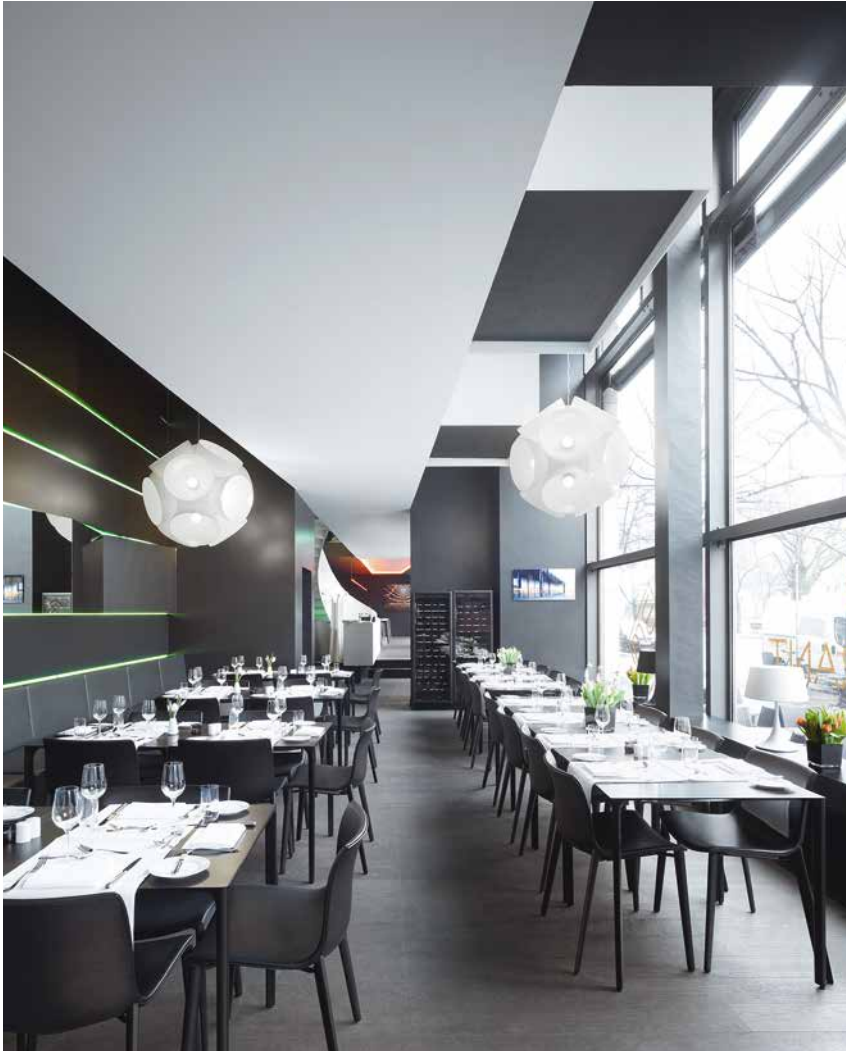

1

1 Berlin Moscow Restaurant
Berlin, Germany
Art. 0804
Art. 2088 Catifa 53
(custom-made)

2 Private residence
Coimbra, Portugal
Art. 0806
Art. 2703, Saari TR